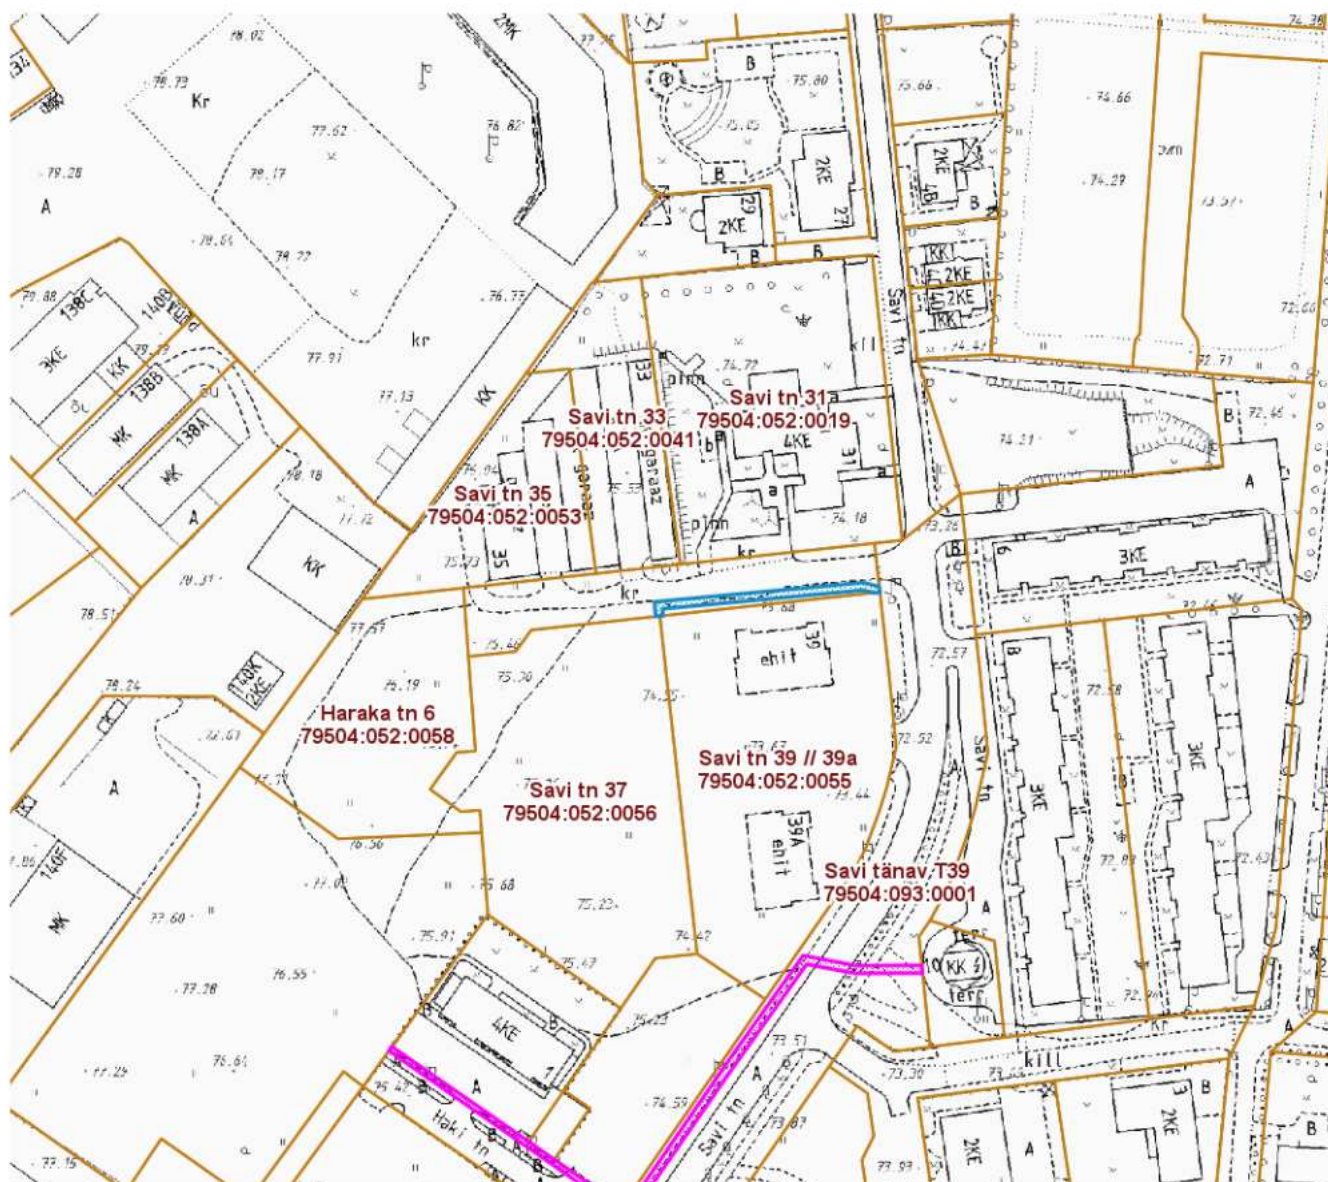

## ALA SKEEM

Haraka tänav T1 (79504:052:0062)

M 1 : 2000

— Isikliku kasutusõigusega seatav  
maa-ala 123 m<sup>2</sup>  
(0,4 kV maakaabelliin)

— Olemasolevad piirangud ja  
isiklikud kasutusõigused

Nr	X	Y
1	6471751.99	657526.95
2	6471747.09	657474.11
3	6471745.24	657474.26
4	6471745.05	657472.32
5	6471748.91	657472.00
6	6471754.01	657527.05
7	6471752.95	657531.38
8	6471751.47	657531.57
9	6471751.33	657530.18